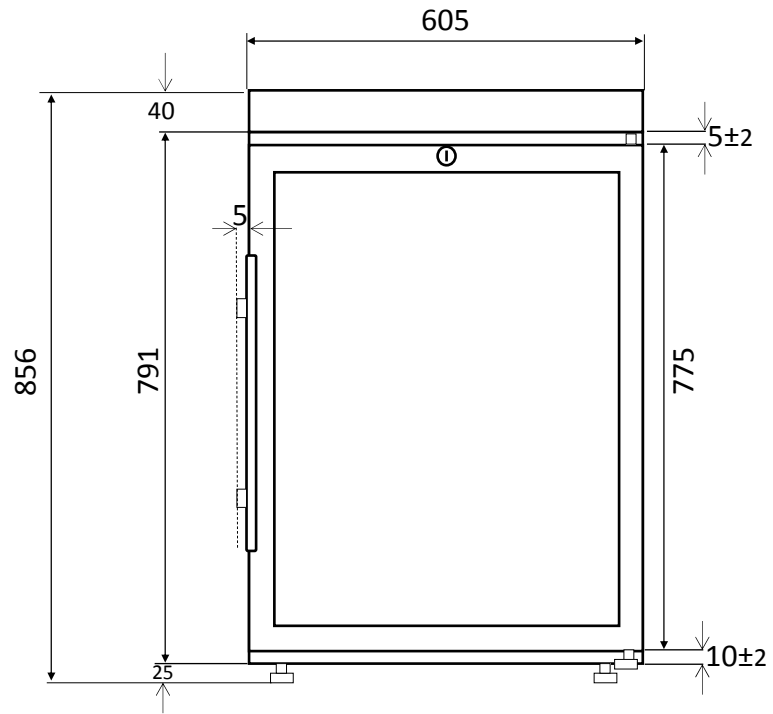

# CK 156 CFU